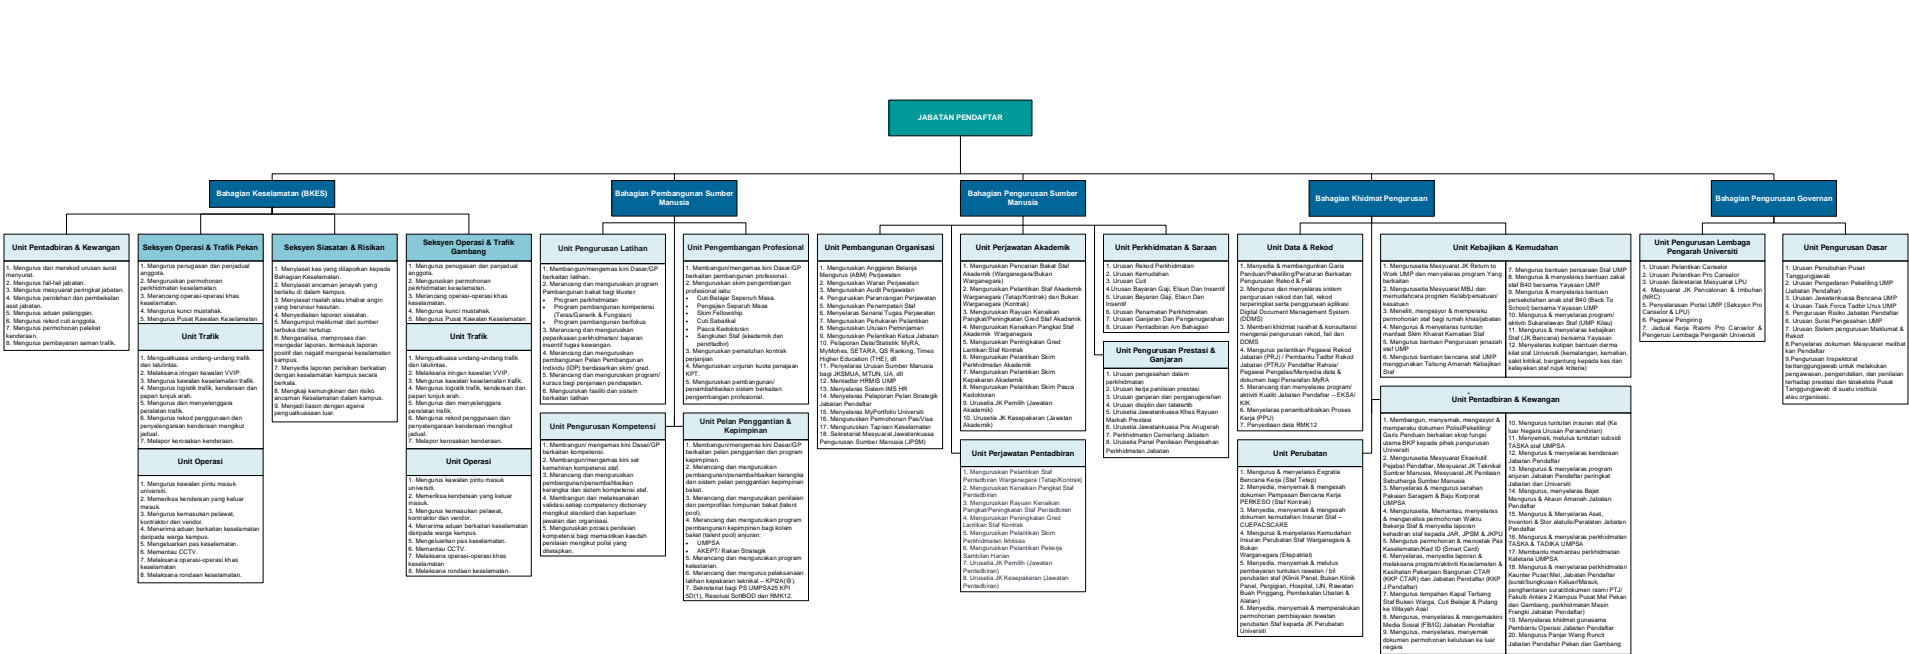

Carta Fungsi Jabatan Pendaftaran

STRUKTUR ORGANISASI
JABATAN PENDAFTAR
UNIVERSITI MALAYSIA PAHANG
AL-SULTAN ABDULLAH (UMPSA)