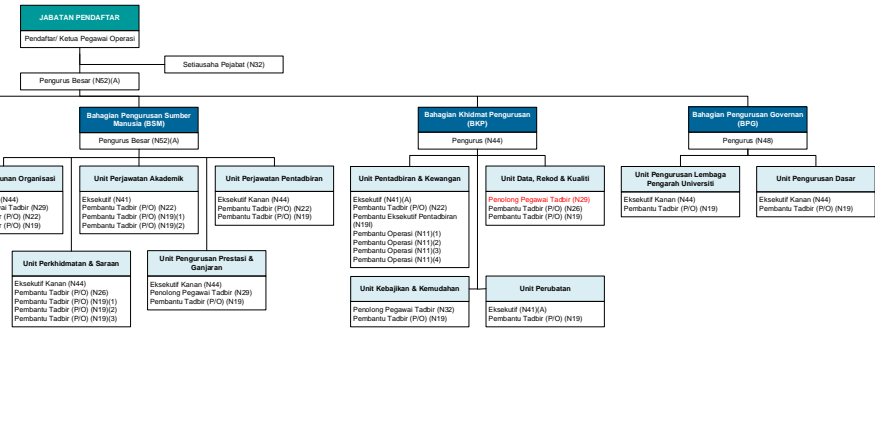

Carta Organisasi (Jawatan)

Jabatan Pendaftar

STRUKTUR ORGANISASI
JABATAN PENDAFTAR
UNIVERSITI MALAYSIA PAHANG
AL-SULTAN ABDULLAH (UMPSA)