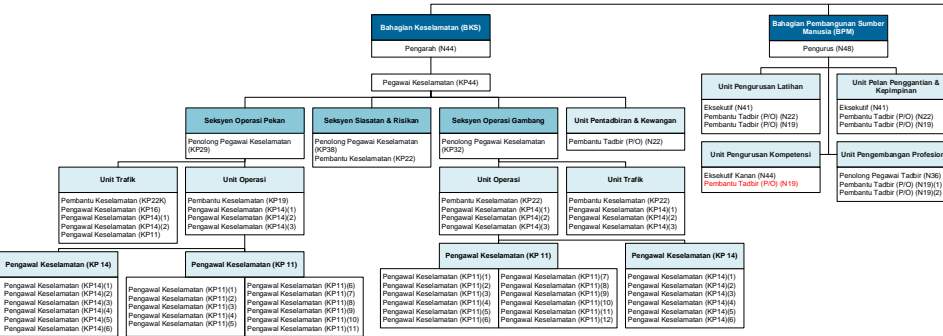

Carta Organisasi (Jawatan)

Jabatan Pendaftar

STRUKTUR ORGANISASI
JABATAN PENDAFTAR
UNIVERSITI MALAYSIA PAHANG
AL-SULTAN ABDULLAH (UMPSA)